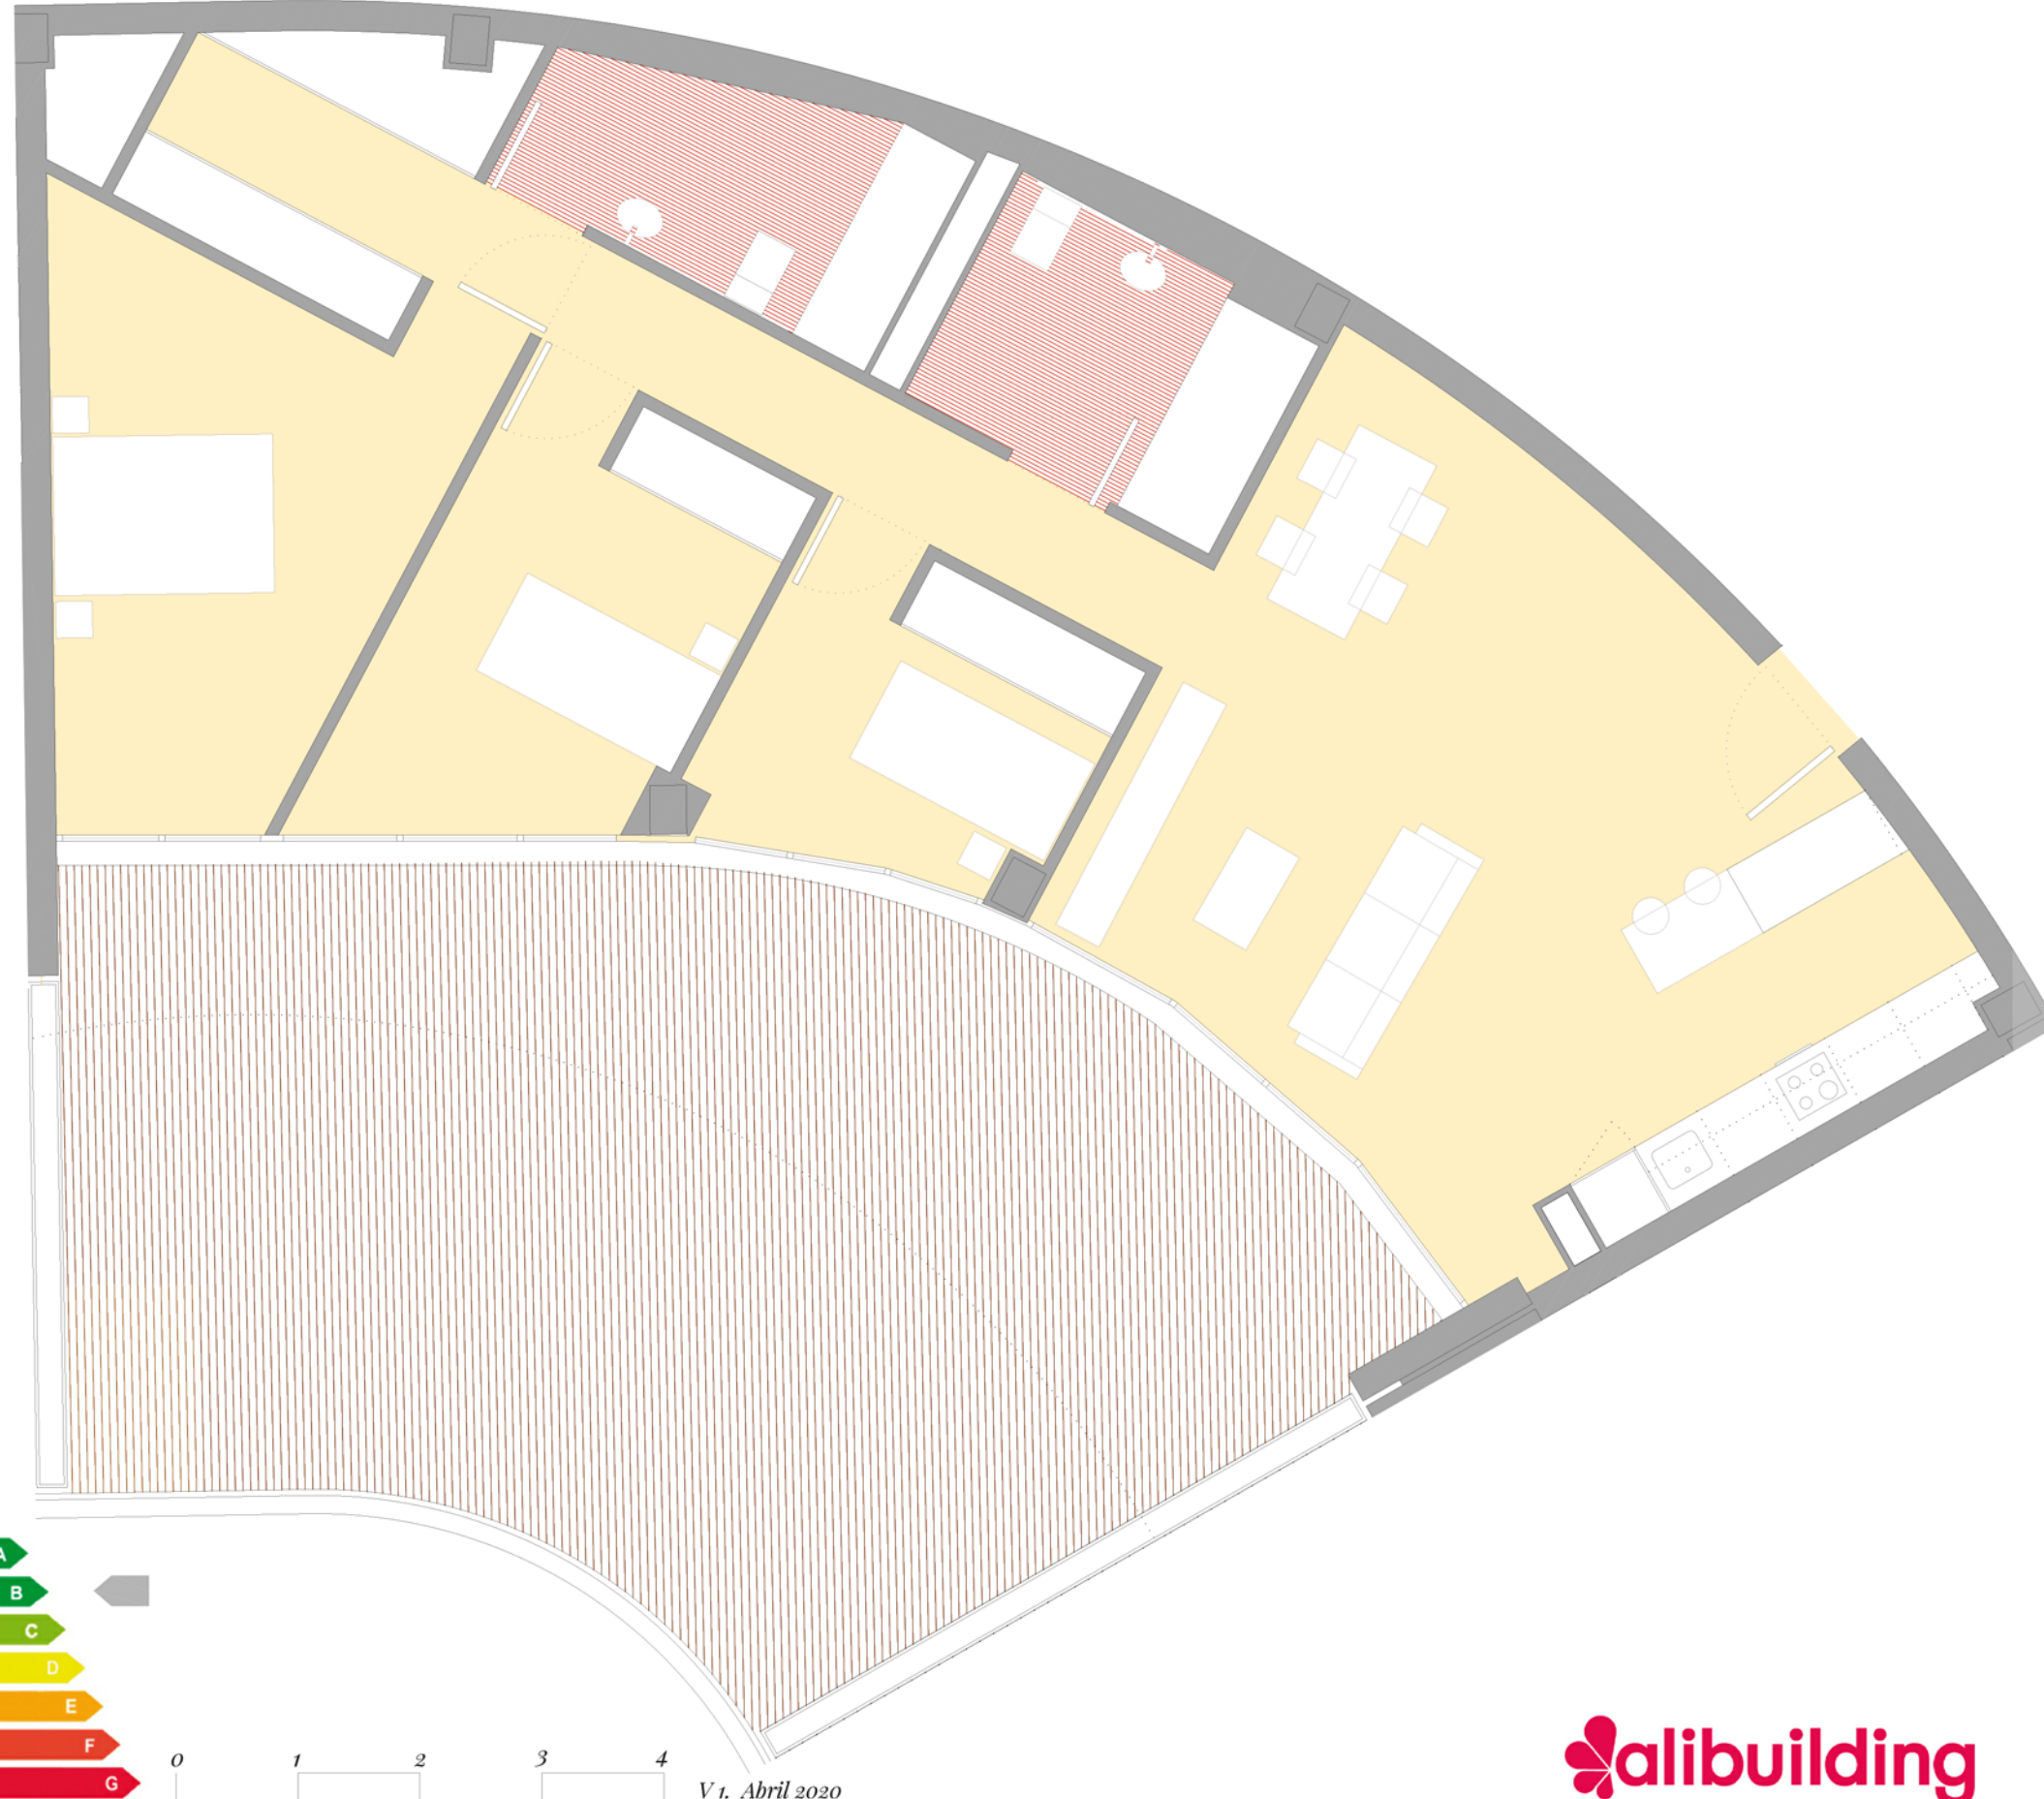

**-Viviendas en Residencial Denia Beach-**

78 viviendas, garajes, trasteros, zonas comunes y piscinas.

**DENIA BEACH**  
RESIDENCIAL

**Viviendas /**

TIPO: 00\_08 / ESCALERA: 02 / PLANTA: BAJA

**Superficies /**

Pasillo	5,22 m <sup>2</sup>
Comedor-estar	22,65 m <sup>2</sup>
Cocina	11,21 m <sup>2</sup>
Dormitorio principal	13,42 m <sup>2</sup>
Vestidor dormitorio principal	5,95 m <sup>2</sup>
Baño dormitorio principal	5,72 m <sup>2</sup>
Dormitorio 1	6,16 m <sup>2</sup>
Armario dormitorio 1	1,14 m <sup>2</sup>
Dormitorio 2	8,91 m <sup>2</sup>
Armario dormitorio 2	0,93 m <sup>2</sup>
Baño 1	5,72 m <sup>2</sup>
<b>Superficie útil interior vivienda</b>	<b>87,03 m<sup>2</sup></b>
Superficie útil terraza	54,79 m <sup>2</sup>
Superficie útil terraza ajardinada	-- m <sup>2</sup>
<b>Superficie construida</b>	<b>102,89 m<sup>2</sup></b>
<i>La superficie construida se refiere a espacios interiores</i>	

**Parcela /**