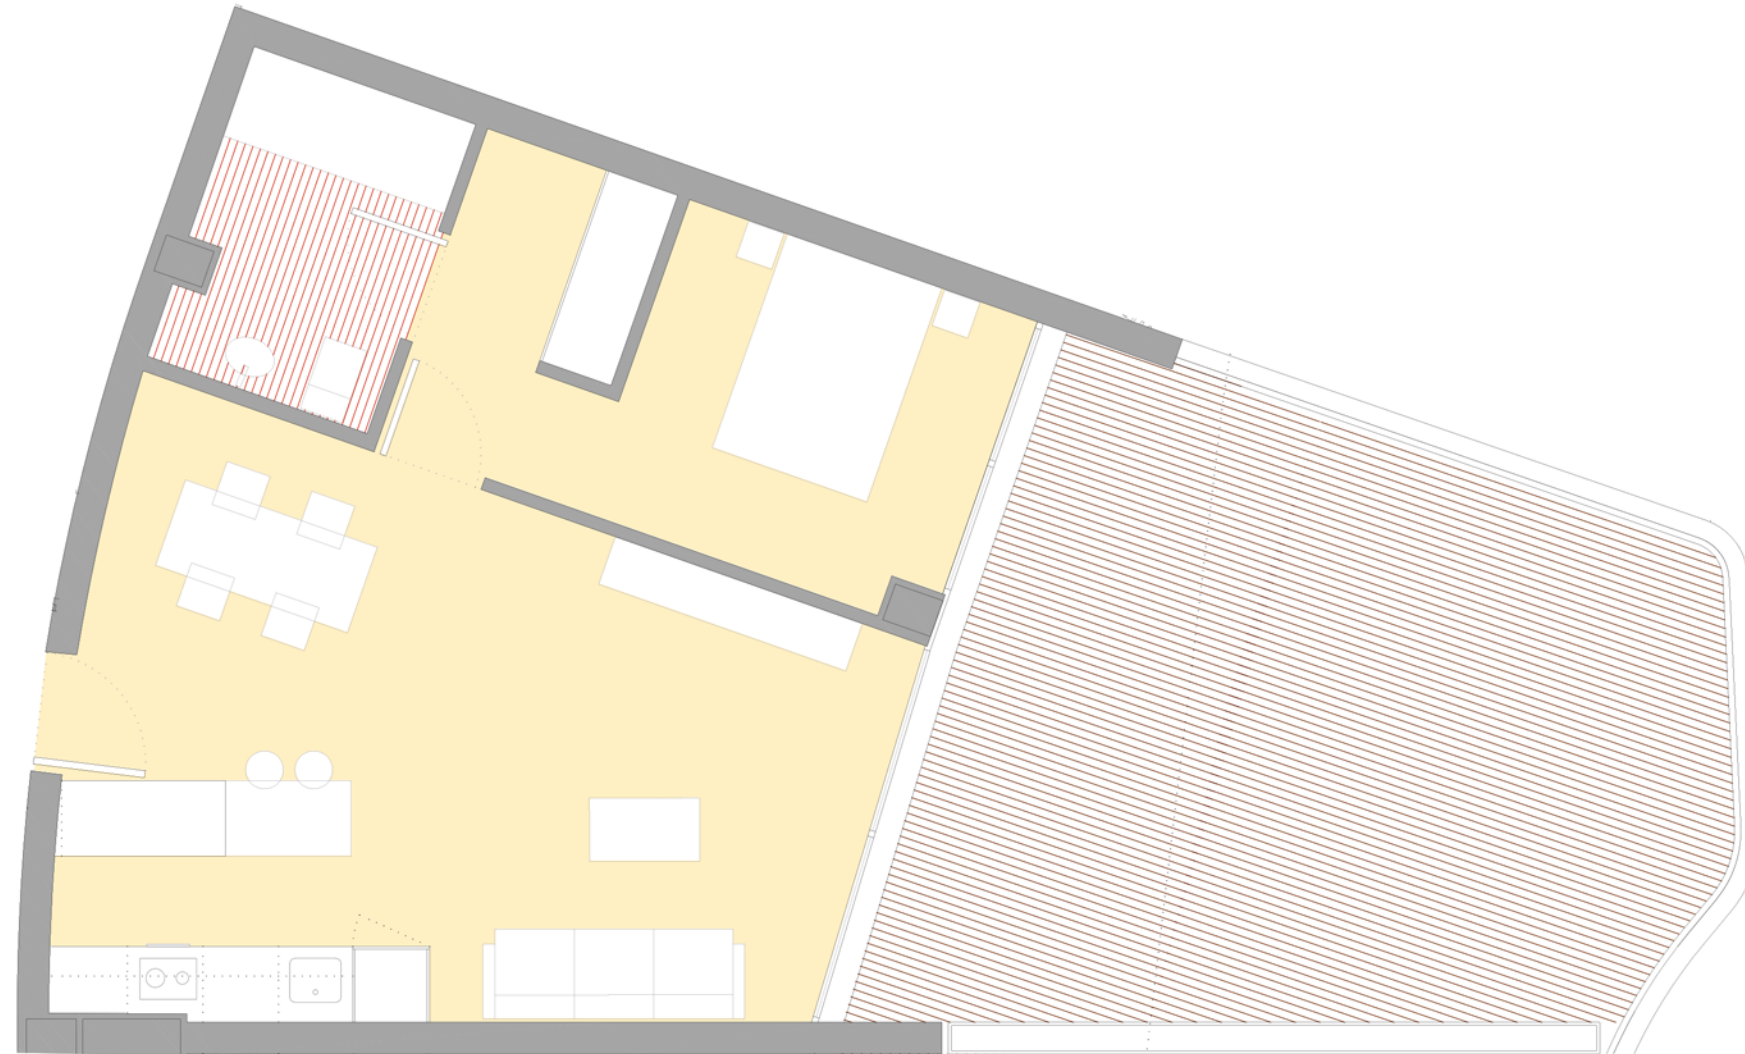

-Viviendas en Residencial Denia Beach-

78 viviendas, garajes, trasteros, zonas comunes y piscinas.

V1. Abril 2020

DENIA BEACH
RESIDENCIAL

Viviendas /

TIPO: 00_04 / ESCALERA: 01 / PLANTA: BAJA

Superficies /

Comedor-estar	20,84 m ²
Cocina	5,74 m ²
Dormitorio principal	8,15 m ²
Vestidor dormitorio principal	3,60 m ²
Baño dormitorio principal	4,75 m ²
Superficie útil interior vivienda	43,06 m²
Superficie útil terraza	28,68 m ²
Superficie útil terraza ajardinada	-- m ²
Superficie construida	50,51 m²

La superficie construida se refiere a espacios interiores

Parcela /