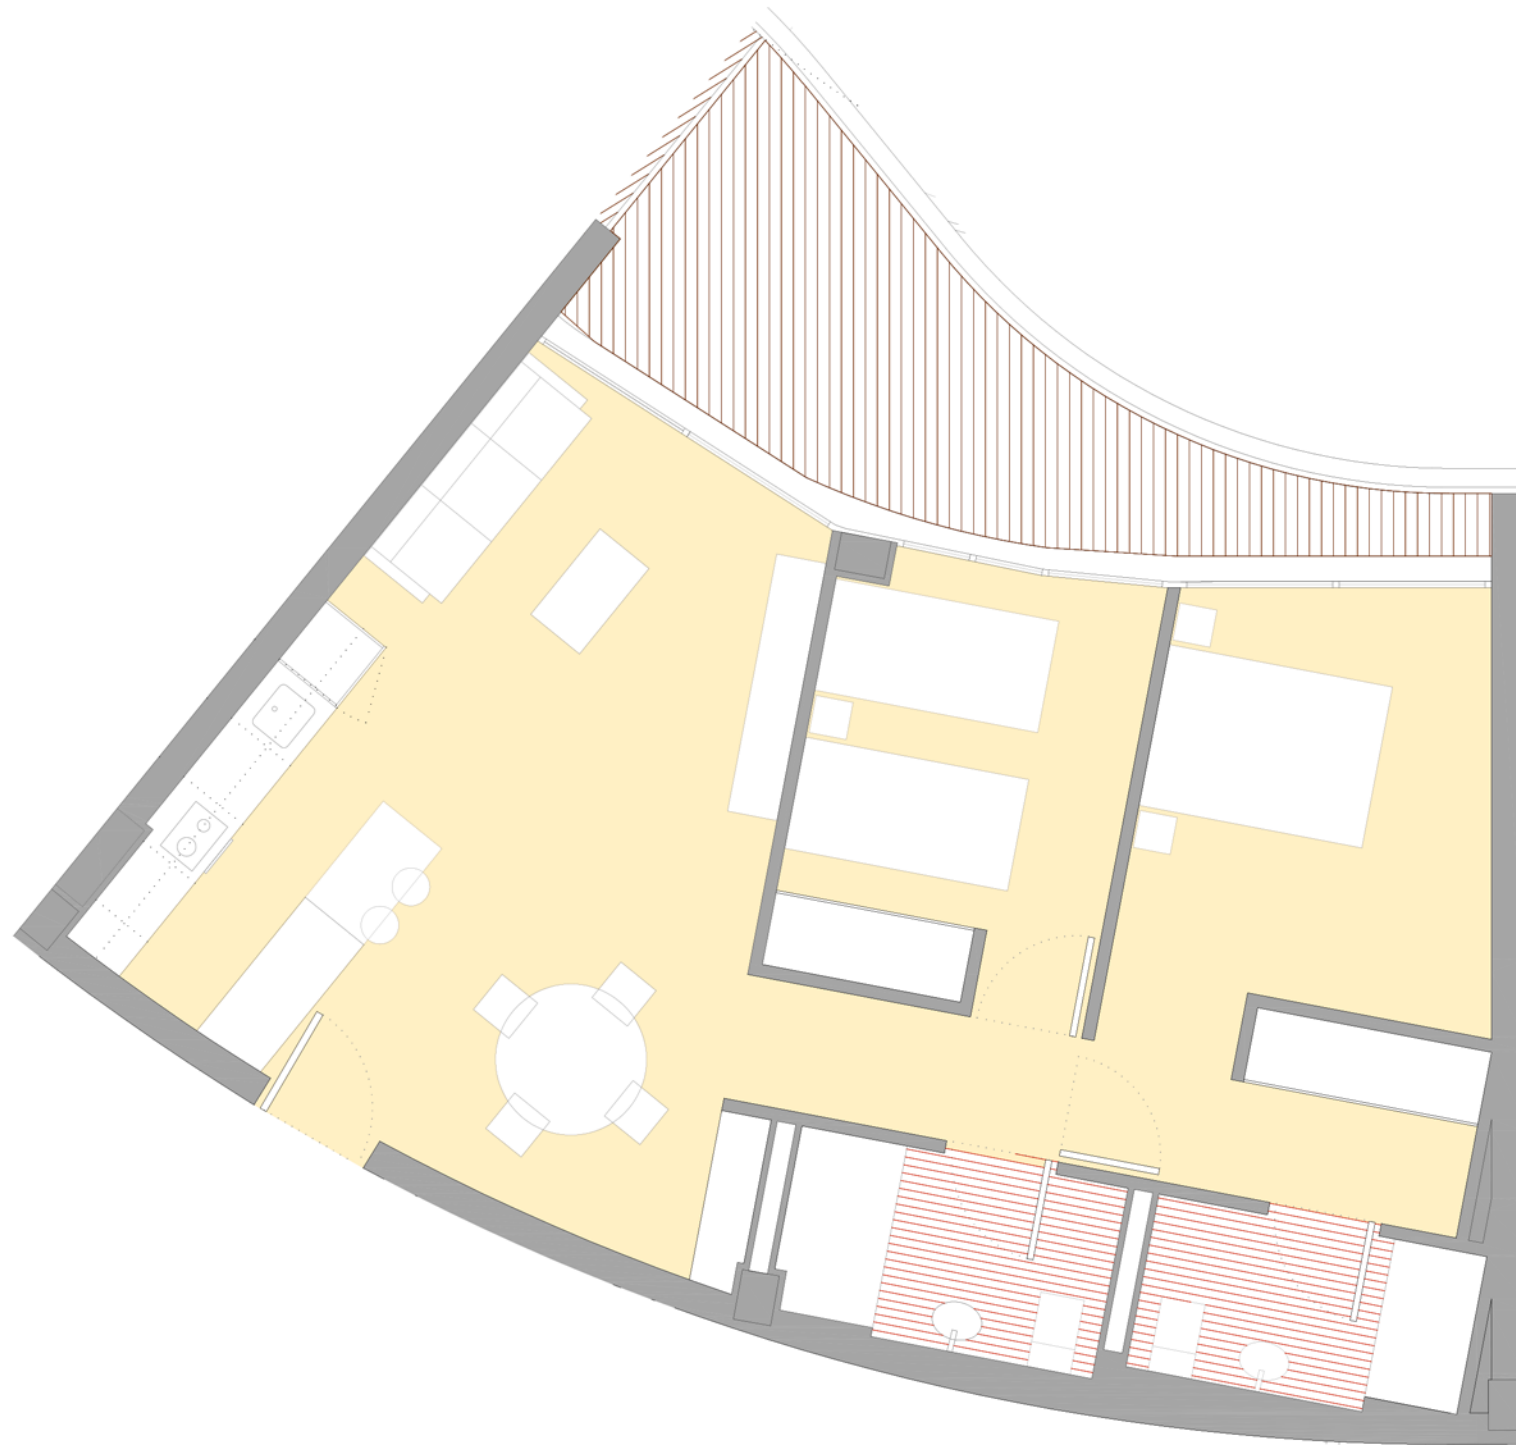

-Viviendas en Residencial Denia Beach-

78 viviendas, garajes, trasteros, zonas comunes y piscinas.

V1. Abril 2020

DENIA BEACH
— RESIDENCIAL —

Viviendas /

TIPO: 02_03 / ESCALERA: 01 / PLANTA: SEGUNDA

Superficies /

Pasillo	2,70 m ²
Comedor-estar	20,43 m ²
Cocina	5,70 m ²
Dormitorio principal	9,92 m ²
Vestidor dormitorio principal	4,11 m ²
Baño dormitorio principal	3,85 m ²
Dormitorio 1	7,96 m ²
Armario dormitorio 1	0,93 m ²
Baño 1	4,00 m ²
Superficie útil interior vivienda	59,60 m²
Superficie útil terraza	10,99 m ²
Superficie útil terraza ajardinada	-- m ²
Superficie construida	69,65 m²

La superficie construida se refiere a espacios interiores

Parcela /