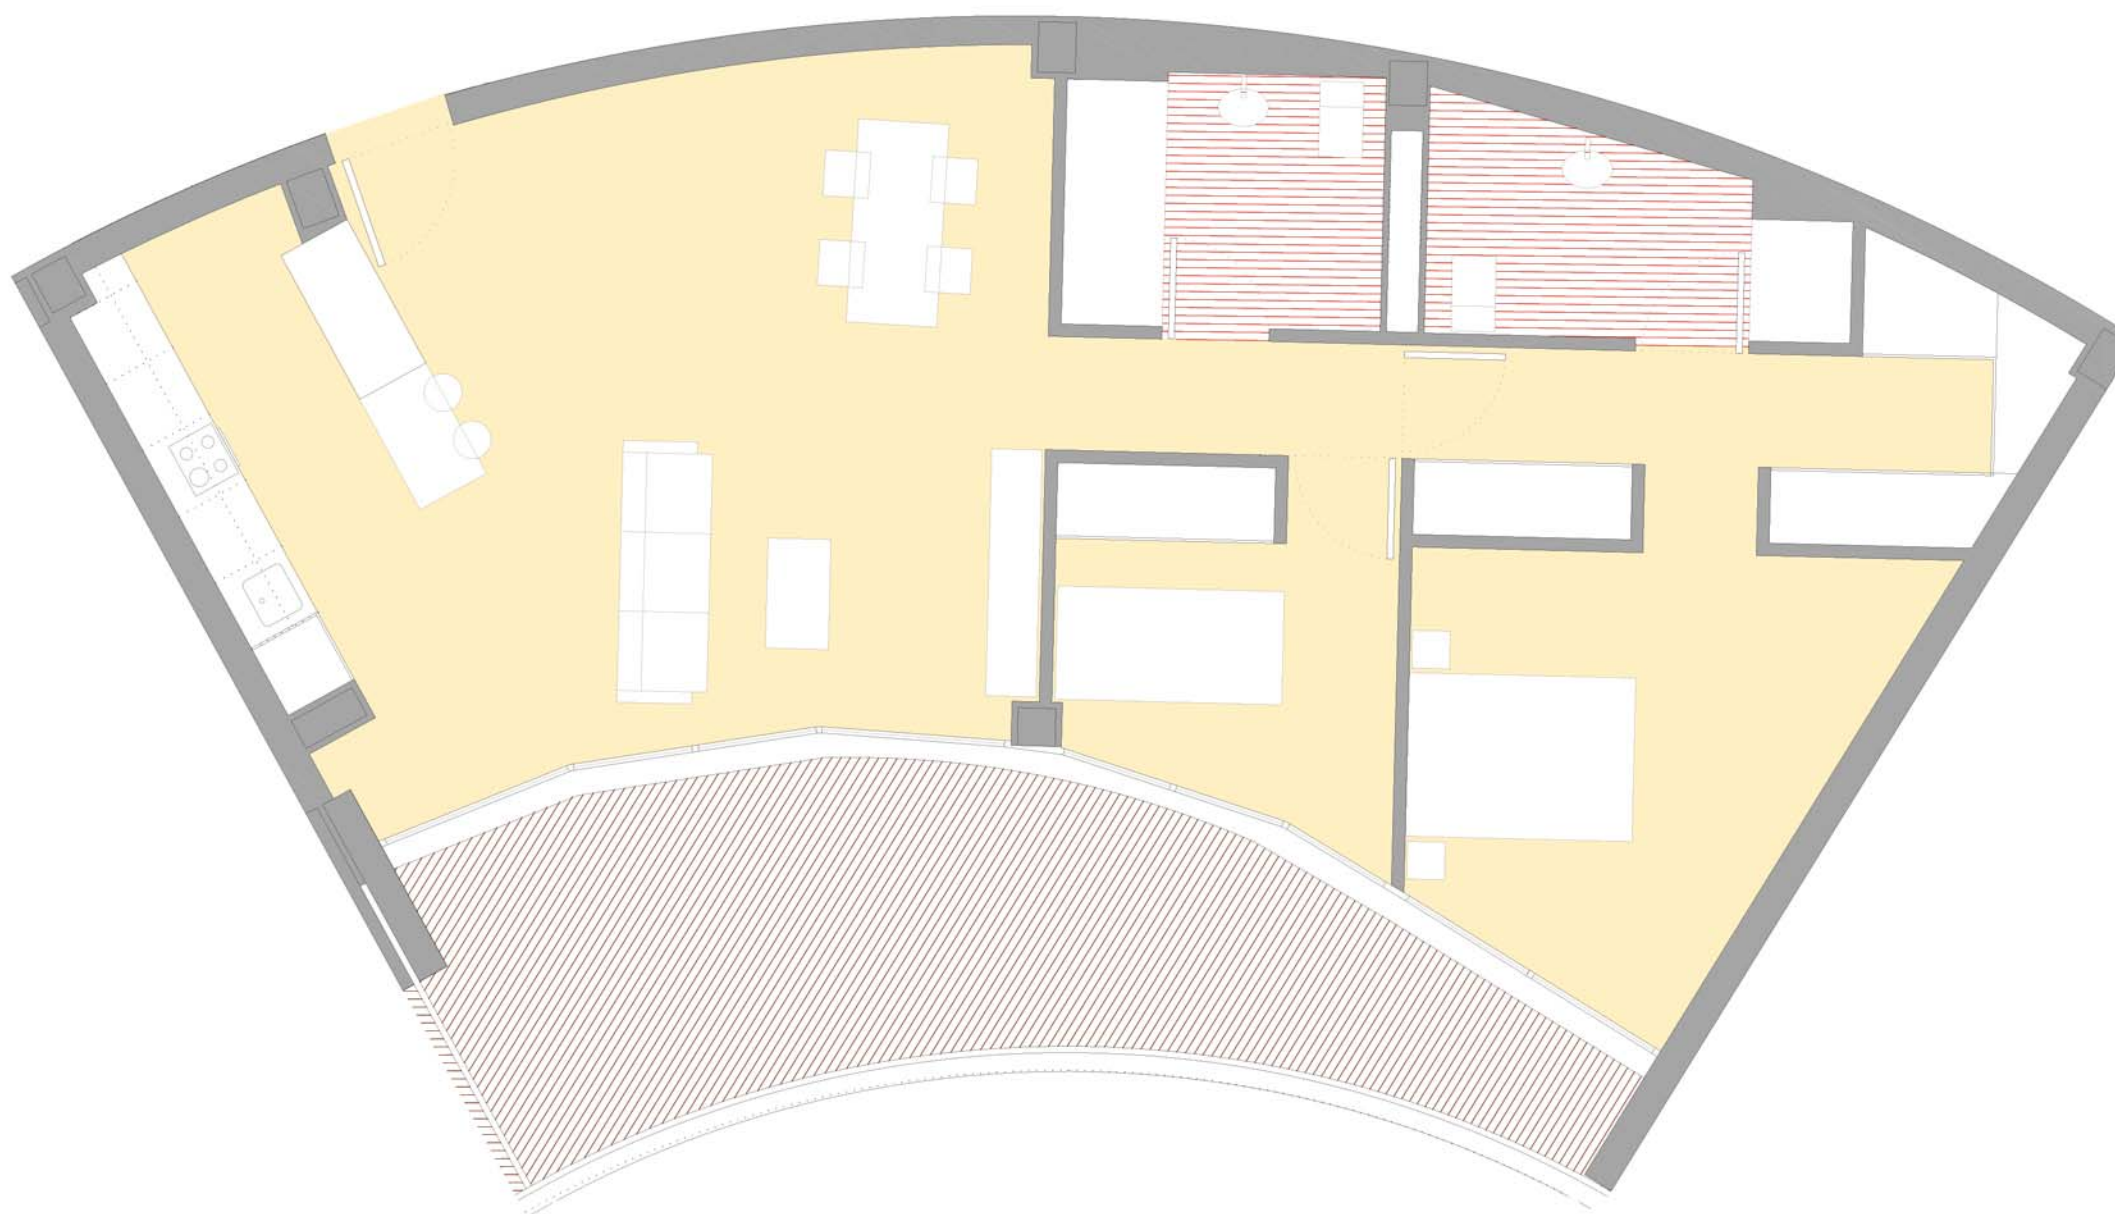

-Viviendas en Residencial Denia Beach-

78 viviendas, garajes, trasteros, zonas comunes y piscinas.

Viviendas /

TIPO: 01_09 / ESCALERA: 02 / PLANTA: PRIMERA

Superficies /

Pasillo	2,64 m ²
Comedor-estar	24,78 m ²
Cocina	11,21 m ²
Dormitorio principal	12,12 m ²
Vestidor dormitorio principal	7,73 m ²
Baño dormitorio principal	5,01 m ²
Dormitorio 1	6,28 m ²
Armario dormitorio 1	1,00 m ²
Baño 1	5,10 m ²
Superficie útil interior vivienda	75,87 m²
Superficie útil terraza	19,10 m ²
Superficie útil terraza ajardinada	-- m ²
Superficie construida	88,11 m²

La superficie construida se refiere a espacios interiores

Parcela /

V1. Abril 2020